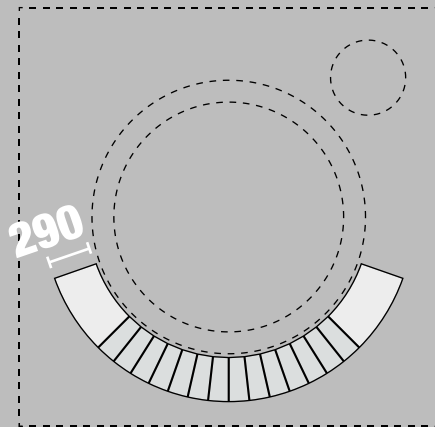

	ŠÍŘKA (WIDTH)	VÝŠKA (HEIGHT)	HLOUBKA (DEPTH)	KÓD (CODE)
GRAND SURROUND F300 - NATURAL	2 610	150/ 580	290	41-00426
GRAND SURROUND F300 - REDWOOD COLOR	2 610	150/ 580	290	41-00427
GRAND SURROUND F220 - NATURAL	2 430	150/ 580	290	41-00424
GRAND SURROUND F220 - REDWOOD COLOR	2 430	150/ 580	290	41-00425

**BARCELONA
SURROUND**

RESORT F300

2 610

LEGEND F220

2 430

BARCELONA SURROUND RESORT F300/ LEGEND F220

FINISH NATURAL/ REDWOOD COLOR

	ŠÍŘKA (WIDTH)	VÝŠKA (HEIGHT)	HLOUBKA (DEPTH)	KÓD (CODE)
BARCELONA SURROUND F300 - NATURAL	2 610	150/ 580	290	41-00422
BARCELONA SURROUND F300 - REDWOOD COLOR	2 610	150/ 580	290	41-00423
BARCELONA SURROUND F220 - NATURAL	2 430	150/ 580	290	41-00420
BARCELONA SURROUND F220 - REDWOOD COLOR	2 430	150/ 580	290	41-00421

NEWPORT STEPPER

RESORT F300

LEGEND F220

NEWPORT STEPPER

RESORT F300/ LEGEND F220

FINISH NATURAL/ REDWOOD COLOR

	OBVOD (CIRCUIT)	VÝŠKA (HEIGHT)	HLOUBKA (DEPTH)	KÓD (CODE)
NEWPORT STEPPER F300 - NATURAL	3/8	150/ 580	290	41-00432
NEWPORT STEPPER F300 - REDWOOD COLOR	3/8	150/ 580	290	41-00433
NEWPORT STEPPER F220 - NATURAL	3/8	150/ 580	290	41-00430
NEWPORT STEPPER F220 - REDWOOD COLOR	3/8	150/ 580	290	41-00431