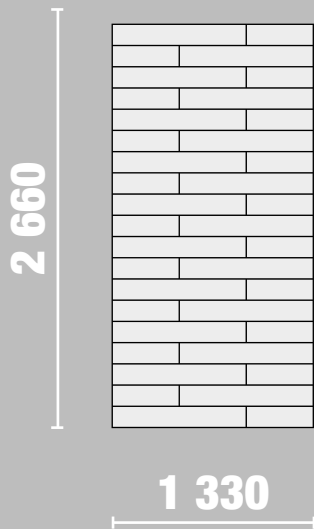

FLOOR PANEL