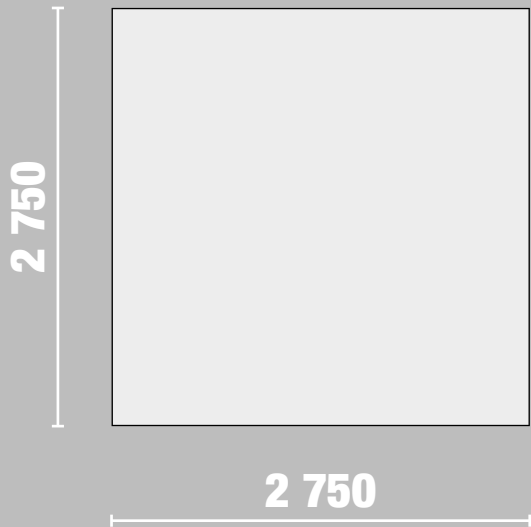

IBIZZA BEACH ISLAND ACCESSORIES

FIXED ROOF