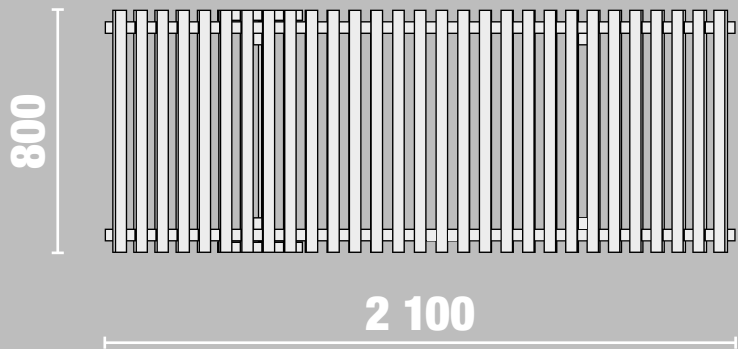

**LEHÁTKO
CHAISE**

LEHÁTKO CHAISE

ŠÍŘKA (WIDTH)	VÝŠKA (HEIGHT)	HLOUBKA (DEPTH)	KÓD (CODE)
------------------	-------------------	--------------------	---------------

LEHÁTKO (CHAISE) BEZ SUKŮ (CLEAR)	800	450	2 100
LEHÁTKO (CHAISE) SE SUKY (KNOTTY)	800	450	2 100