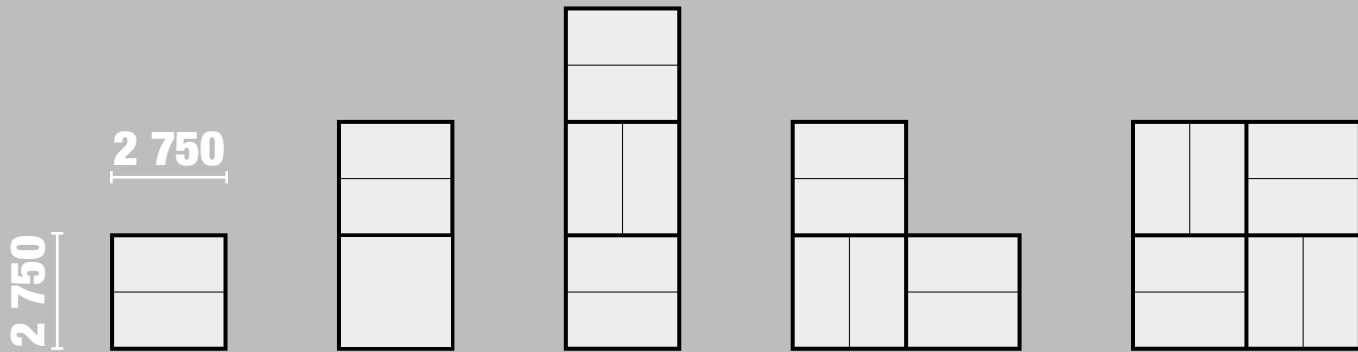

ŠÍŘKA (WIDTH)	VÝŠKA (HEIGHT)	HLOUBKA (DEPTH)	KÓD (CODE)
------------------	-------------------	--------------------	---------------

GRAND SET 4 SLOUPKY, 8 TRÁMŮ, 3 PODLAHOVÉ PANELE (4 COLUMNS, 8 LINTELS, 3 FLOOR PANELS)

2 750

2 500

3 880

41-00415

IBIZZA BEACH ISLAND BASIC SET MODULAR CONCEPT

IBIZZA BEACH ISLAND GRAND SET MODULAR CONCEPT

FLOOR PANEL

COLUMN