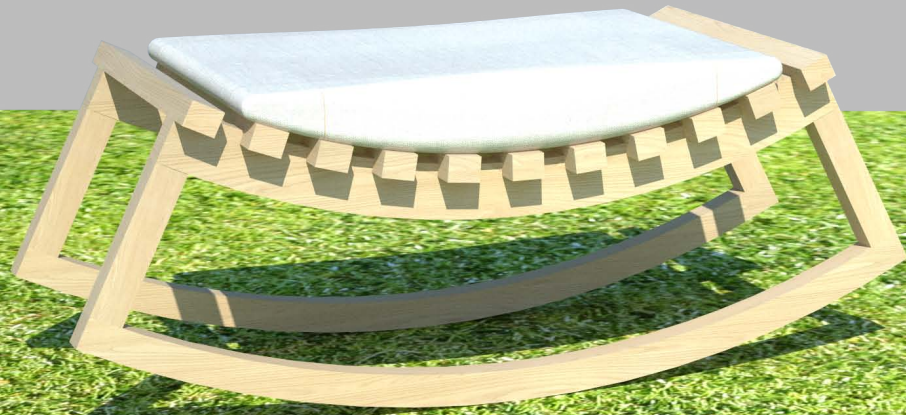

STOLIČKA
STOOL

STOLIČKA STOOL

PEVNÁ/ HOUPACÍ
STABLE/ ROCKING

390

390

600

825

500