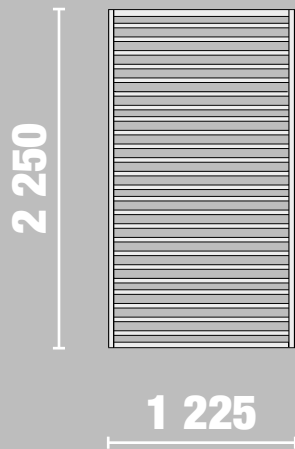

TREILLAGE PANEL