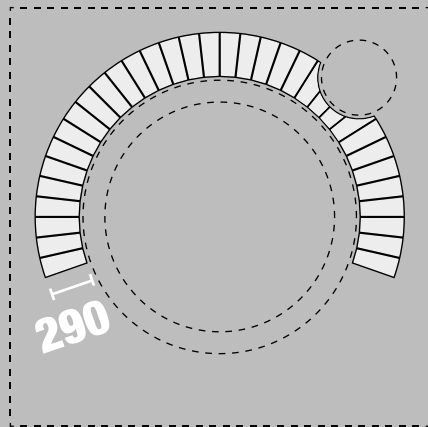

LEGEND F220

NEWPORT SURROUND RESORT F300/ LEGEND F220

FINISH NATURAL/ REDWOOD COLOR

	OBVOD (CIRCUIT)	VÝŠKA (HEIGHT)	HLOUBKA (DEPTH)	KÓD (CODE)
NEWPORT SURROUND F300 - NATURAL	5/8	580	290	41-00438
NEWPORT SURROUND F300 - REDWOOD COLOR	5/8	580	290	41-00436
NEWPORT SURROUND F220 - NATURAL	5/8	580	290	41-00435
NEWPORT SURROUND F220 - REDWOOD COLOR	5/8	580	290	41-00434