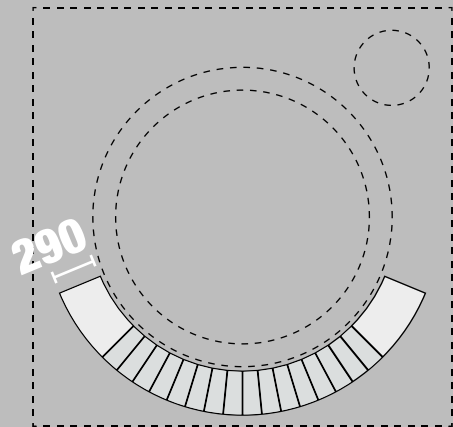

	ŠÍŘKA (WIDTH)	VÝŠKA (HEIGHT)	HLOUBKA (DEPTH)	KÓD (CODE)
GRAND SURROUND F300 - NATURAL	2 610	150/ 580	290	41-00426
GRAND SURROUND F300 - REDWOOD COLOR	2 610	150/ 580	290	41-00427
GRAND SURROUND F220 - NATURAL	2 430	150/ 580	290	41-00424
GRAND SURROUND F220 - REDWOOD COLOR	2 430	150/ 580	290	41-00425

**BARCELONA
SURROUND**

RESORT F300

2 610

LEGEND F220

2 430

BARCELONA SURROUND RESORT F300/ LEGEND F220

FINISH NATURAL/ REDWOOD COLOR

	ŠÍŘKA (WIDTH)	VÝŠKA (HEIGHT)	HLOUBKA (DEPTH)	KÓD (CODE)
BARCELONA SURROUND F300 - NATURAL	2 610	150/ 580	290	41-00422
BARCELONA SURROUND F300 - REDWOOD COLOR	2 610	150/ 580	290	41-00423
BARCELONA SURROUND F220 - NATURAL	2 430	150/ 580	290	41-00420
BARCELONA SURROUND F220 - REDWOOD COLOR	2 430	150/ 580	290	41-00421

NEWPORT STEPPER

RESORT F300

LEGEND F220

NEWPORT STEPPER

RESORT F300/ LEGEND F220

FINISH NATURAL/ REDWOOD COLOR

	OBVOD (CIRCUIT)	VÝŠKA (HEIGHT)	HLOUBKA (DEPTH)	KÓD (CODE)
NEWPORT STEPPER F300 - NATURAL	3/8	150/ 580	290	41-00432
NEWPORT STEPPER F300 - REDWOOD COLOR	3/8	150/ 580	290	41-00433
NEWPORT STEPPER F220 - NATURAL	3/8	150/ 580	290	41-00430
NEWPORT STEPPER F220 - REDWOOD COLOR	3/8	150/ 580	290	41-00431