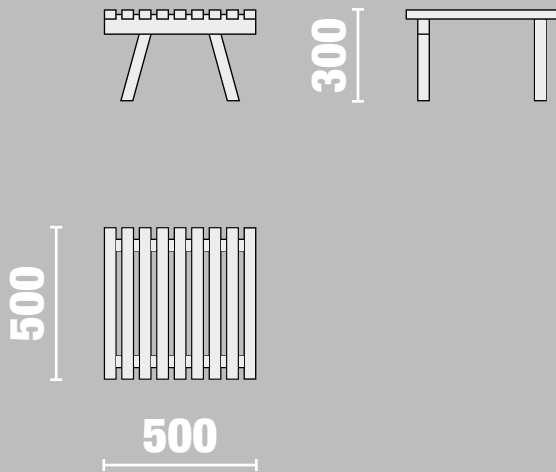

STOLIČKA
STOOL

STOLIČKA STOOL

PEVNÁ/ HOUPACÍ
STABLE/ ROCKING

390

390

600

825

500

1 000

	ŠÍŘKA (WIDTH)	VÝŠKA (HEIGHT)	HLOUBKA (DEPTH)	KÓD (CODE)
STOLIČKA PEVNÁ (STABLE STOOL)	600	390	825	
STOLIČKA HOUPACÍ (ROCKING STOOL)	500	390	1 000	

STOLEK
LITTLE TABLE

STOLEK

LITTLE TABLE

	ŠÍŘKA (WIDTH)	VÝŠKA (HEIGHT)	HLOUBKA (DEPTH)	KÓD (CODE)
STOLEK (LITTLE TABLE) BEZ SUKŮ (CLEAR)	500	300	500	
STOLEK (LITTLE TABLE) SE SUKY (KNOTTY)	500	300	500	