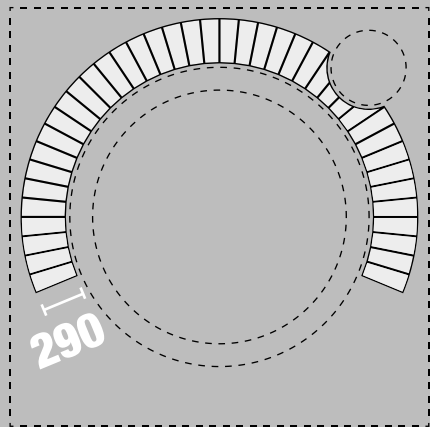

RESORT F300