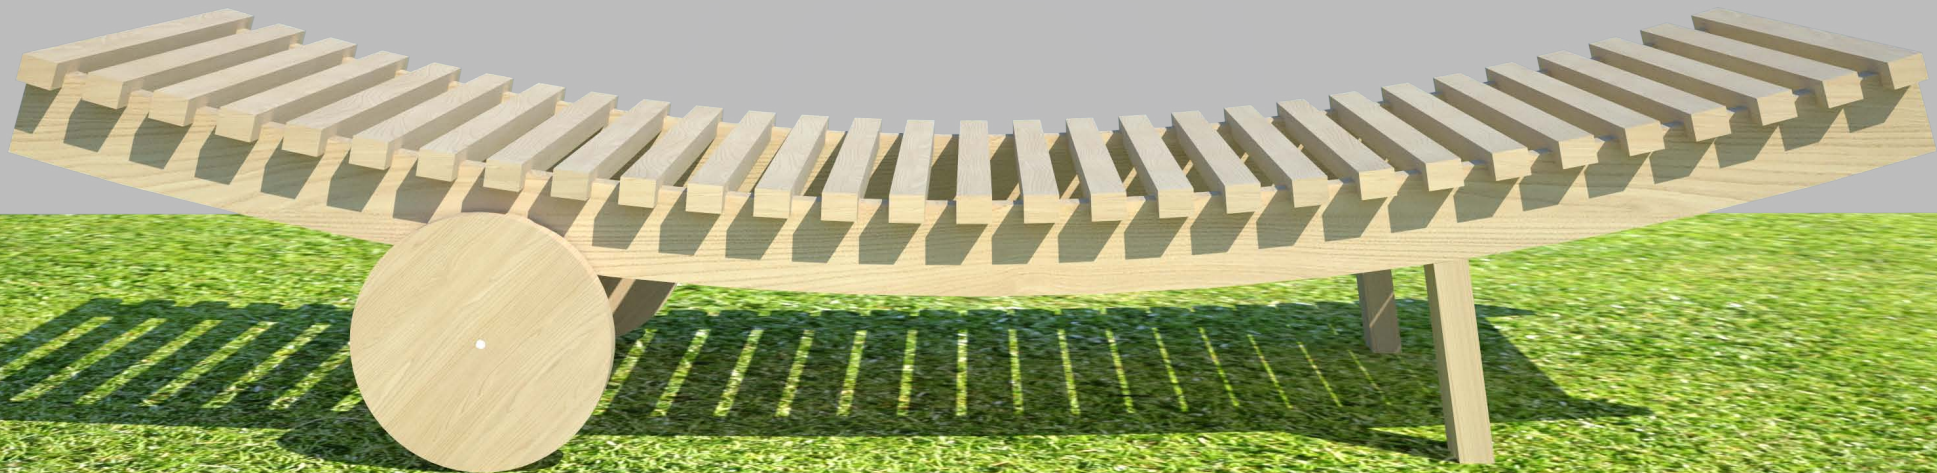

**LEHÁTKO
CHAISE**