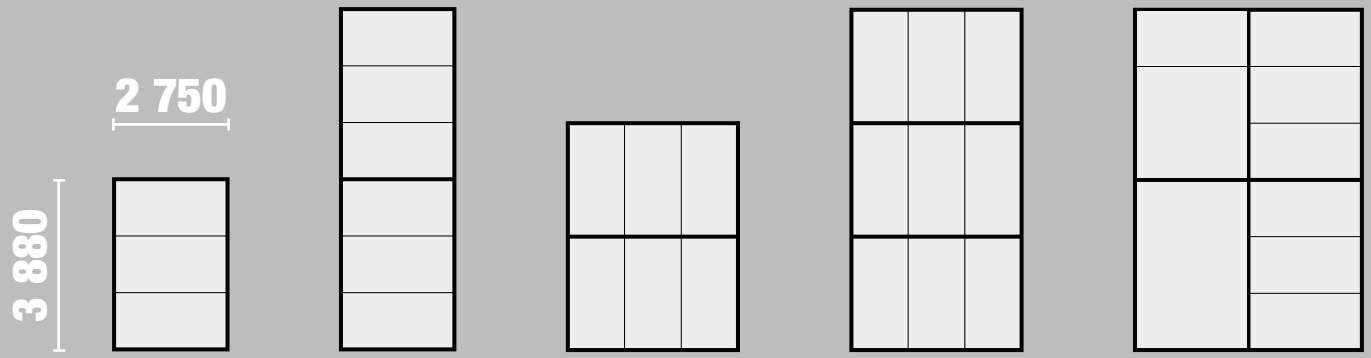

ŠÍŘKA (WIDTH)	VÝŠKA (HEIGHT)	HLOUBKA (DEPTH)	KÓD (CODE)
------------------	-------------------	--------------------	---------------

GRAND SET 4 SLOUPKY, 8 TRÁMŮ, 3 PODLAHOVÉ PANELE (4 COLUMNS, 8 LINTELS, 3 FLOOR PANELS)

2 750

2 500

3 880

41-00415

IBIZZA BEACH ISLAND BASIC SET MODULAR CONCEPT

IBIZZA BEACH ISLAND GRAND SET MODULAR CONCEPT

FLOOR PANEL

COLUMN

LINTELS

IBIZZA BEACH ISLAND CONSTRUCTION ELEMENTS

	ŠÍŘKA (WIDTH)	VÝŠKA (HEIGHT)	HLOUBKA (DEPTH)	KÓD (CODE)
PODLAHOVÝ PANEL (FLOOR PANEL)	2 660	1 330	35	41-00404
SLOUPEK (COLUMN)	138	2 500	138	41-00400
TRÁM BASIC (LINTEL BASIC)	138	2 480	38	41-00401
TRÁM GRAND (LINTEL GRAND)	138	3 605	38	41-00412